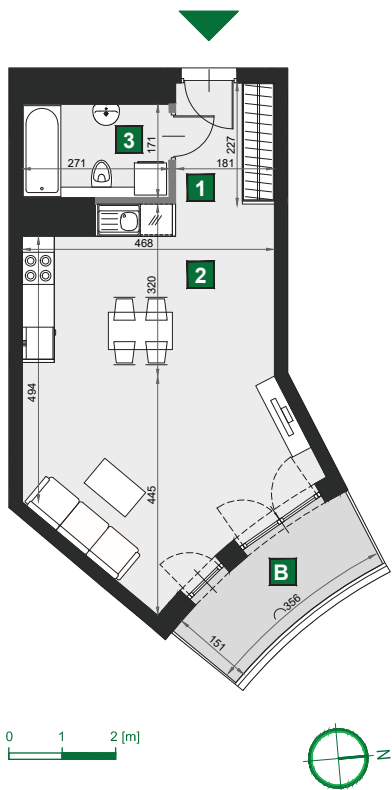

WIŚLANETARASY 2.0

C 147

budynek	A
piętro	1
mieszkanie	C 147
liczba pokoi	1

B balkon	5,81 m ²
1 przedpokój	4,11 m ²
2 pokój dzienny z aneksem kuch.	31,17 m ²
3 łazienka	4,63 m ²

powierzchnia	39,91 m ²
cena brutto	311 298 zł